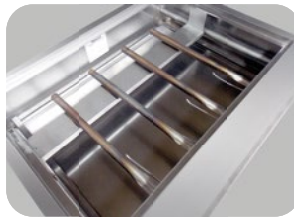

PLANCHA CON BASE EN ACERO INOXIDABLE

PSG-90

servinox[®]
Todo para tu negocio

- Plancha con 4 potentes quemadores tipo "FLAUTA" de acero inoxidable.
- Incluye pilotos para una mayor comodidad.
- Tornillo nivelador 3/8" galvanizado.
- Frente, costados y charola en Acero Inoxidable.
- Plancha en placa C.R. de 3/8" de espesor.
- Incluye base con entrepaño en Acero Inoxidable
- Funcionan como auxiliar en cocinas colectivas, taquerías, torterías, etc.
- Funcionamiento gas L.P.

4 quemadores tipo flauta de acero inoxidable

4 perillas y charola anti-derrames

Modelo	Frente	Fondo	Alto
PSG-90	0.90 m	0.70 m	0.90 m

Plancha en placa C.R 3/8" espesor

El mejoramiento de nuestros productos es fundamental por tal motivo nos reservamos el derecho de introducir modificaciones sin previo aviso