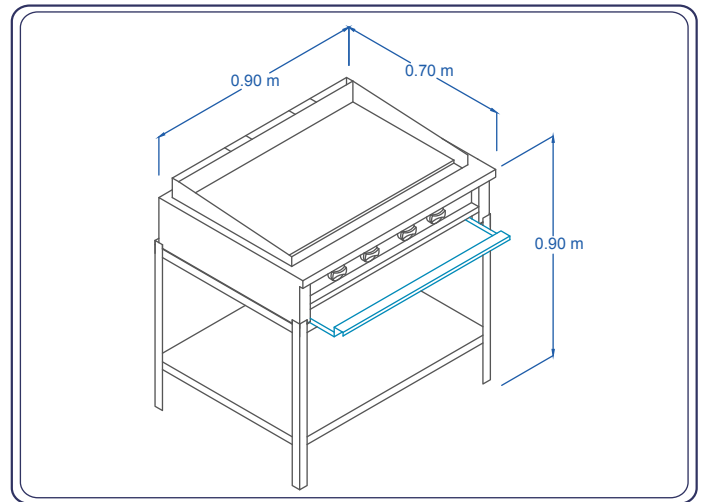

PLANCHA CON BASE EN ACERO INOXIDABLE

PSG-90

servinox[®]
Todo para tu negocio

- Plancha con 4 potentes quemadores tipo "FLAUTA" de acero inoxidable.
- Incluye pilotos para una mayor comodidad.
- Tornillo nivelador 3/8" galvanizado.
- Frente, costados y charola en Acero Inoxidable.
- Plancha en placa C.R. de 3/8" de espesor.
- Incluye base con entrepaño en Acero Inoxidable
- Funcionan como auxiliar en cocinas colectivas, taquerías, torterías, etc.
- Funcionamiento gas L.P.

4 quemadores tipo flauta de acero inoxidable

4 perillas y charola anti-derrames

Modelo	Frente	Fondo	Alto
PSG-90	0.90 m	0.70 m	0.90 m

Plancha en placa C.R 3/8" espesor

El mejoramiento de nuestros productos es fundamental por tal motivo nos reservamos el derecho de introducir modificaciones sin previo aviso